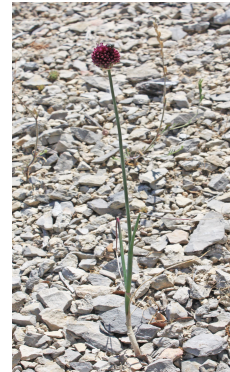

Flora der Alpillen

Die Alpillen

Acker-Gauchheil (*Anagallis arvensis*)

Behaart. Dornginster (*Calicotome villosa*)

Kugelköpfiger Lauch (*Alium sphaerocephalon*)

Weißliche Zistrose (*Cistus albusus*)

Perückenstrauch (*Cotinus coggygria*)

Die Höhenflora der Alpillen

Am unteren Rand der Alpillen wachsen u.a. Steineichen

Südfrenz. Lein (*Linum narbonense*)

Katzenminze (*Nepeta spec.*)

Windenes Geißblatt (*Lonicera implexa*)

Felsen-Fetthenne (*Sedum reflexum*)