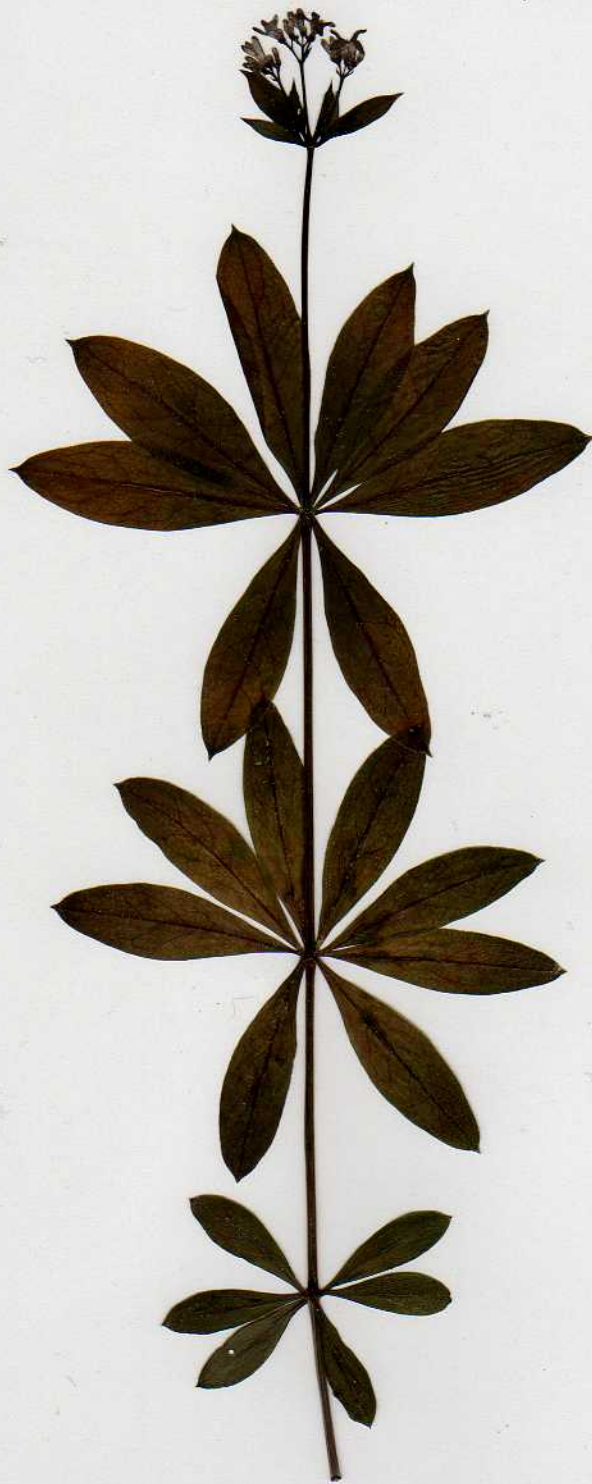

Herbarium Patrick Reinke

Rubiaceae

Galium odoratum (L.) SCOP.

Waldmeister

Kirchwehren

Waldrand

---

leg: Patrick Reinke, 19.04.09

det: Patrick Reinke, 19.04.09