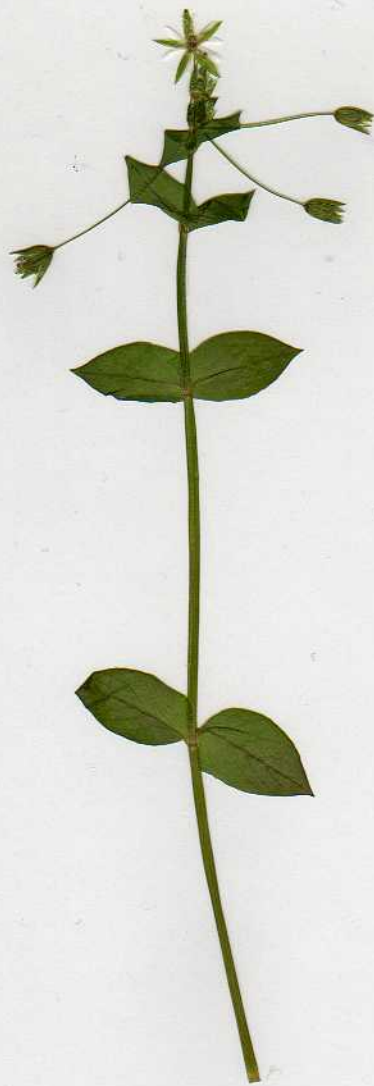

Herbarium Patrick Reinke

Caryophyllaceae

Herbarium Patrick Reinke

Caryophyllaceae

Stellaria media (L.) Vill. s. str

Vogelmiere

Hannover, Eilenriede

Wald, Wegrand

leg: Patrick Reinke, 26.04.09

det: Patrick Reinke, 26.04.09

Herbarium Patrick Reinke

Caryophyllaceae

***Stellaria holostea* L.**

Große Sternmiere

Seelze

Straßenrand