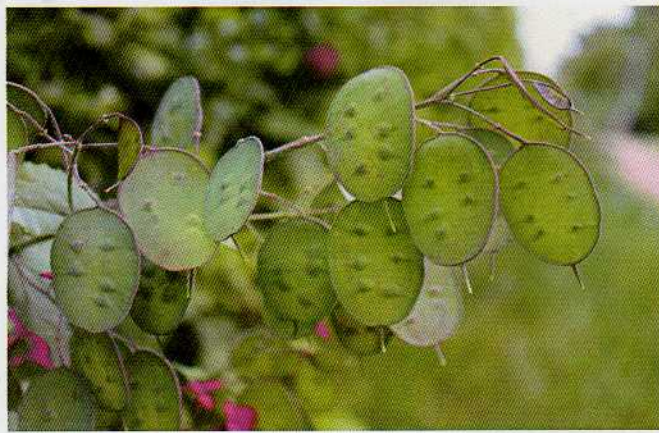

leg: Patrick Reinke, 16.04.09

det: Patrick Reinke, 16.04.09

Herbarium Patrick Reinke

Brassicaceae

Lunaria annua L.

Judas-Silberblatt

Ronnenberg

Wegrand

leg: Patrick Reinke, 06.05.09

det: Patrick Reinke, 06.05.09

Herbarium Patrick Reinke

Brassicaceae

***Capsella bursa-pastoris* (L.) MED.**

Gewöhnliches Hirtentäschel

Harenberg

Straßenrand